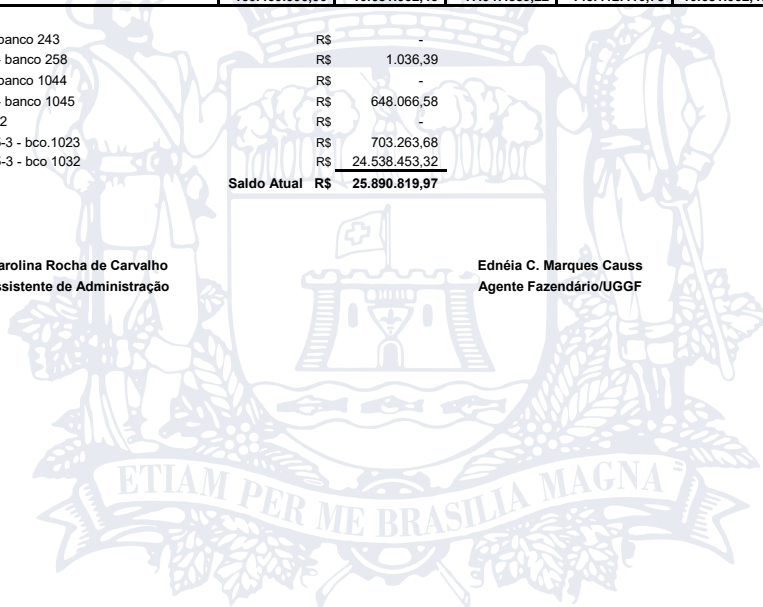

Banco do Brasil - conta corrente - nº 38.338-4 - banco 243	R$	-
Banco do Brasil - conta aplicação - nº 38.338-4 - banco 258	R$	1.036,39
Banco do Brasil - conta corrente - nº 71.571-9 - banco 1044	R$	-
Banco do Brasil - conta aplicação - nº 71.571-9 - banco 1045	R$	648.066,58
CEF - conta corrente - nº 672.005-3 - banco 1022	R$	-
CEF - conta aplicação - FIC Prático - nº 672.005-3 - bco.1023	R$	703.263,68
CEF - conta aplicação - FIC Sigma - nº 672.005-3 - bco 1032	R$	24.538.453,32
Saldo Atual	R$	25.890.819,97

Elaborado por:

Carolina Rocha de Carvalho
Assistente de Administração

Ednéia C. Marques Caus
Agente Fazendário/UGGF